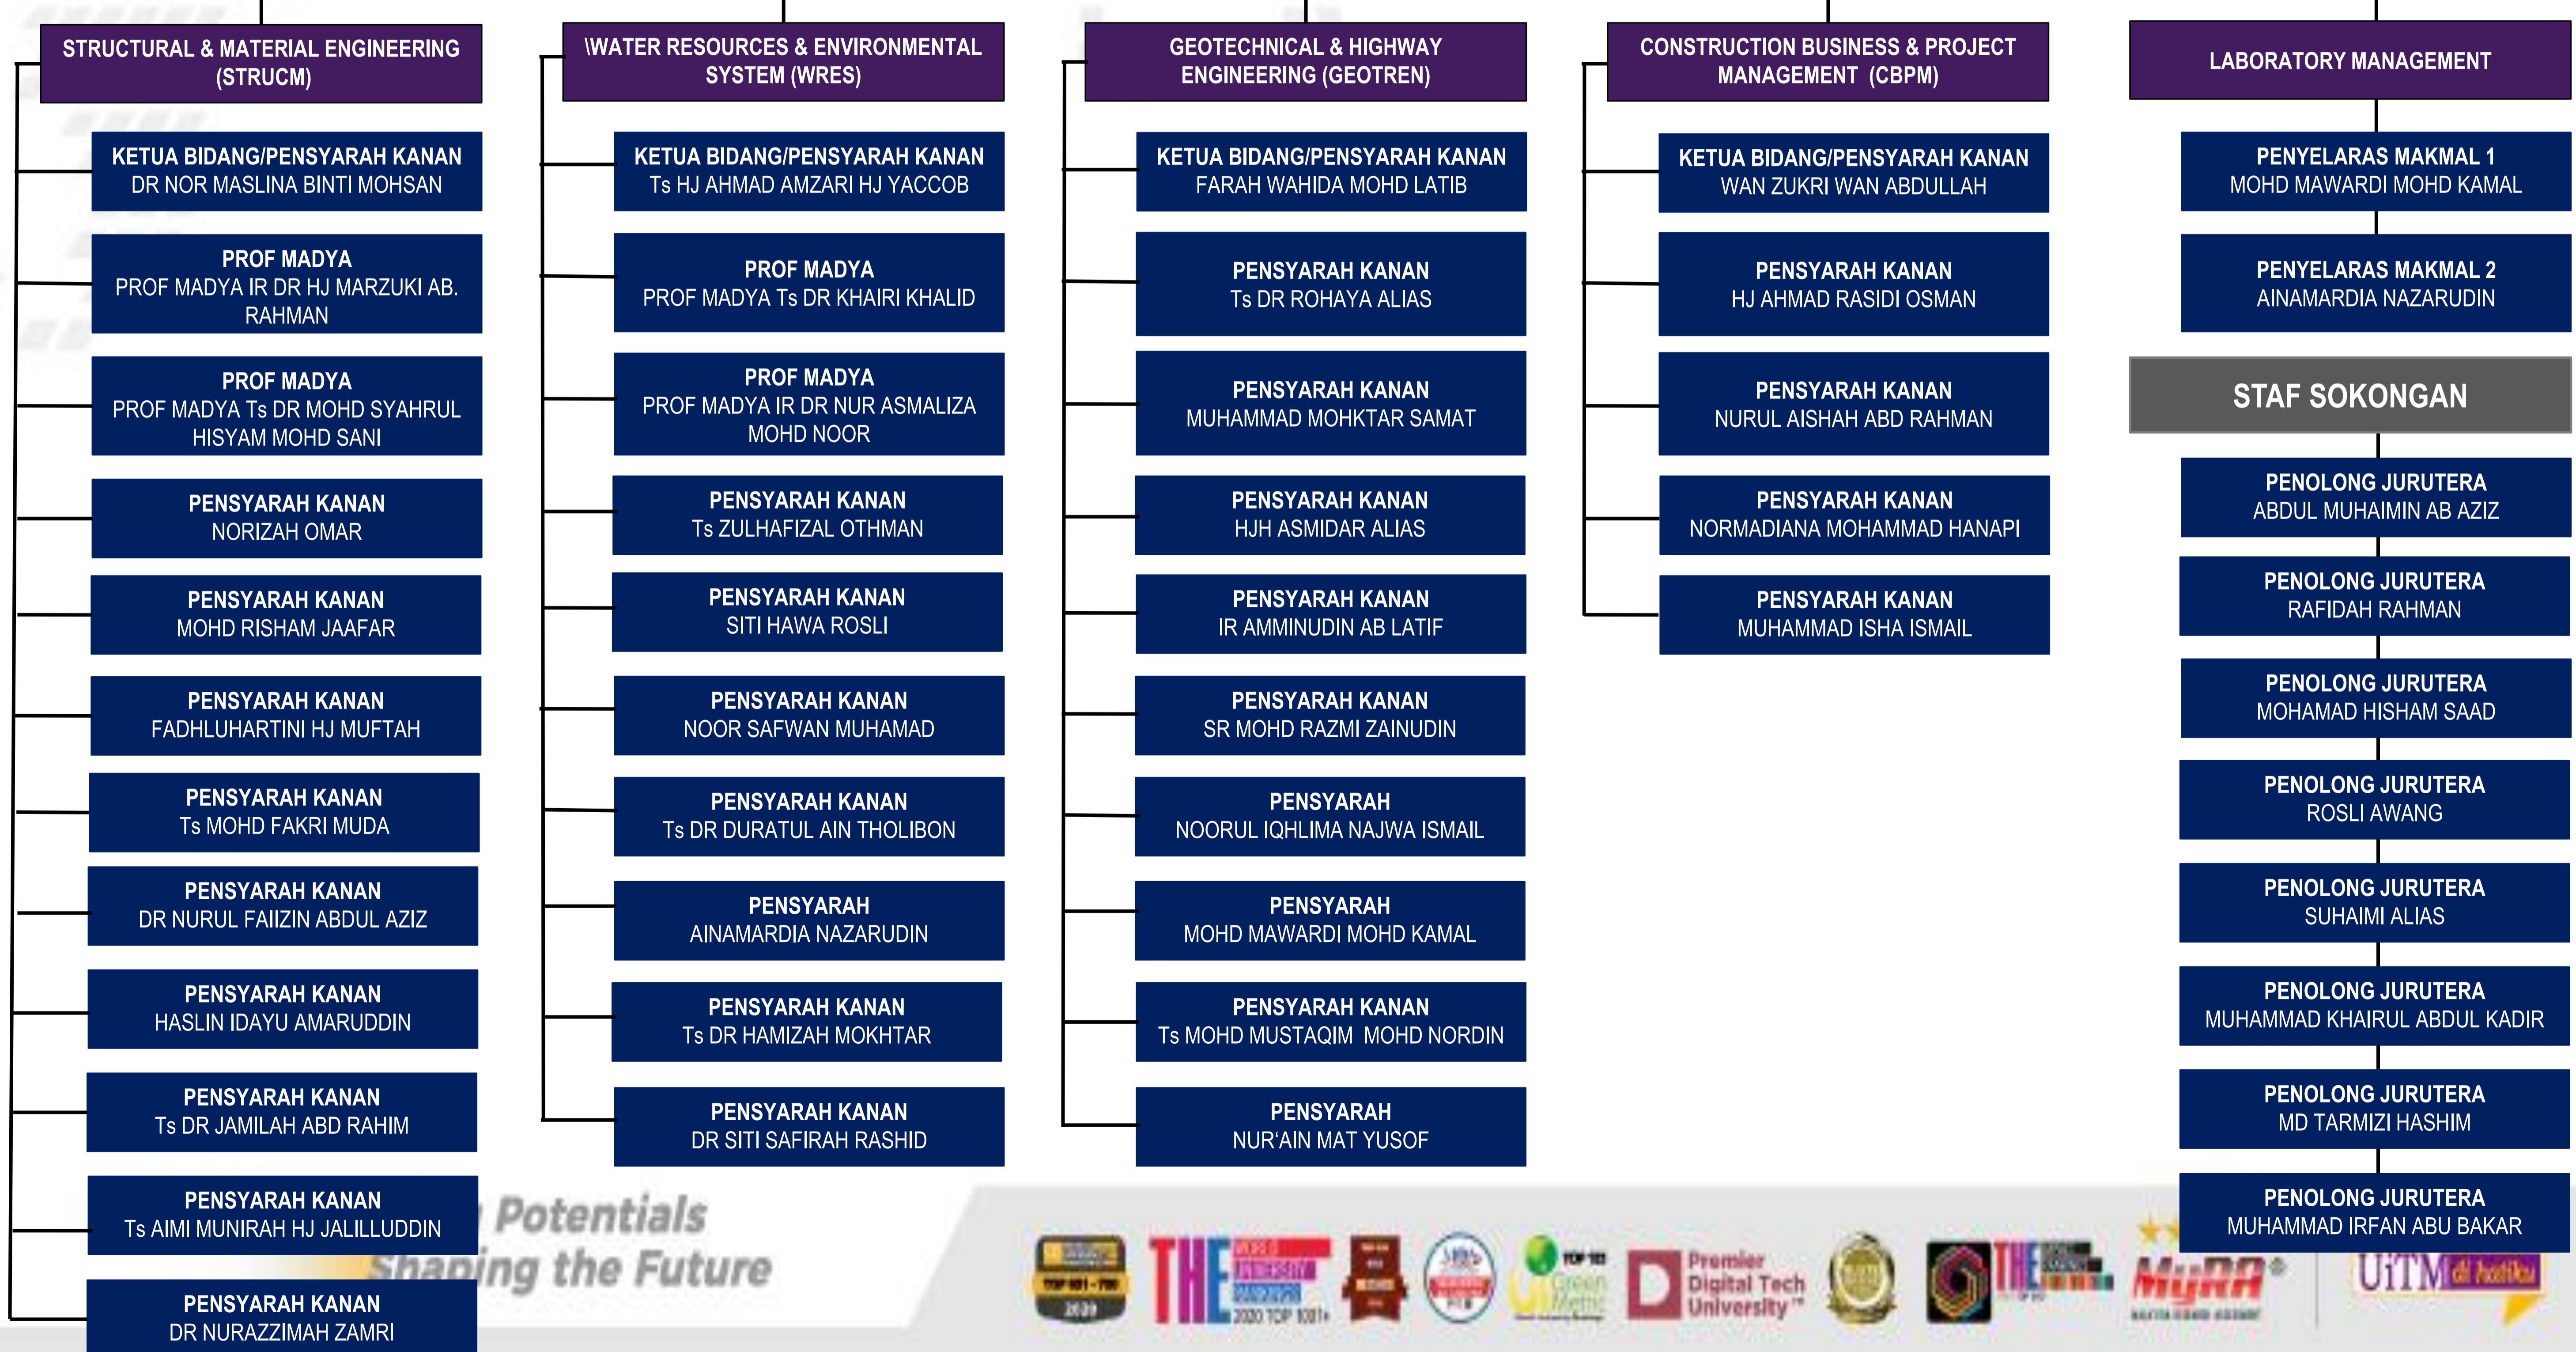

CARTA ORGANISASI PENGAJIAN KEJURUTERAAN AWAM UiTM CAWANGAN PAHANG

STAF AKADEMIK

Potentials
Shaping the Future